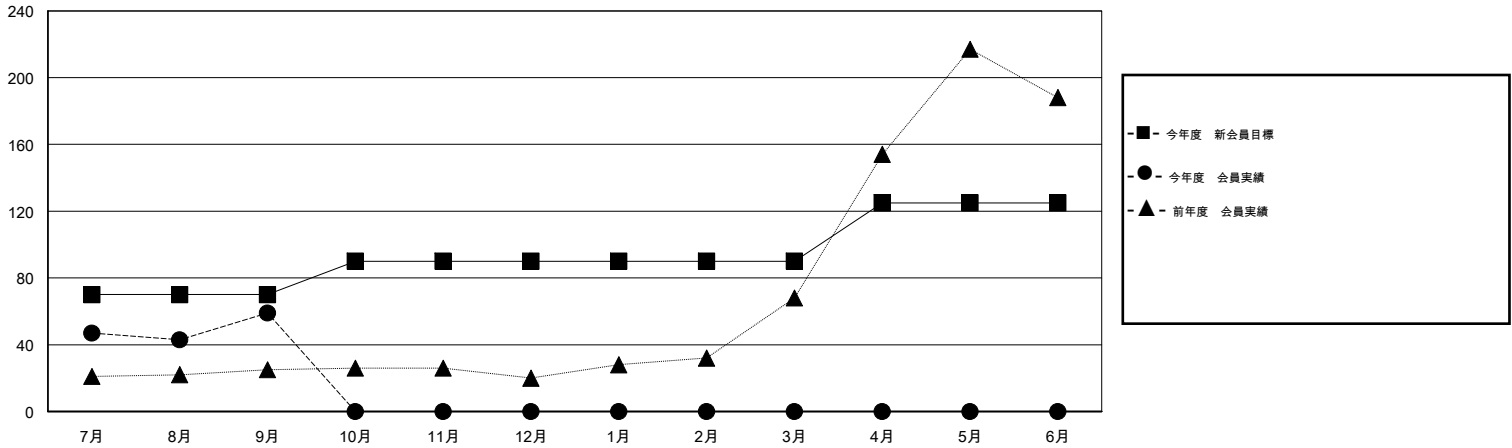

# MONTHLY MEMBERSHIP PROGRESS REPORT

District 331 B

Results as of: 9/30/2014

GMT: Shoji Suzuki

地域 JAPAN

GMT会則地域 5-Jap

クラブ					名				
結果: 2014-2015					結果: 2014-2015				
四半期	新クラブ目標	新クラブ	解散クラブ	純増/減	四半期	新会員目標	チャーターメン バー/新会員	退会者	純増/減
7月/8月/9月	0	0	1	-1	7月/8月/9月	70	119	60	59
10月/11月/12月	0	0	0	0	10月/11月/12月	20	0	0	0
1月/2月/3月	0	0	0	0	1月/2月/3月	0	0	0	0
4月/5月/6月	1	0	0	0	4月/5月/6月	35	0	0	0

新クラブ目標及び実績累計

会員目標及び実績累計

解散クラブ: 1	41 CLUBS OF 88 一名以上の新会員を登録	男女別
退会者		男性 2,281 (86.21%)
物故会員 10		女性 365 (13.79%)
クラブ解散 9	<a href="#">健康診断データはこちら</a>	家族会員 533
その他 41		世帯主 246
合計 60		世帯主以外 287